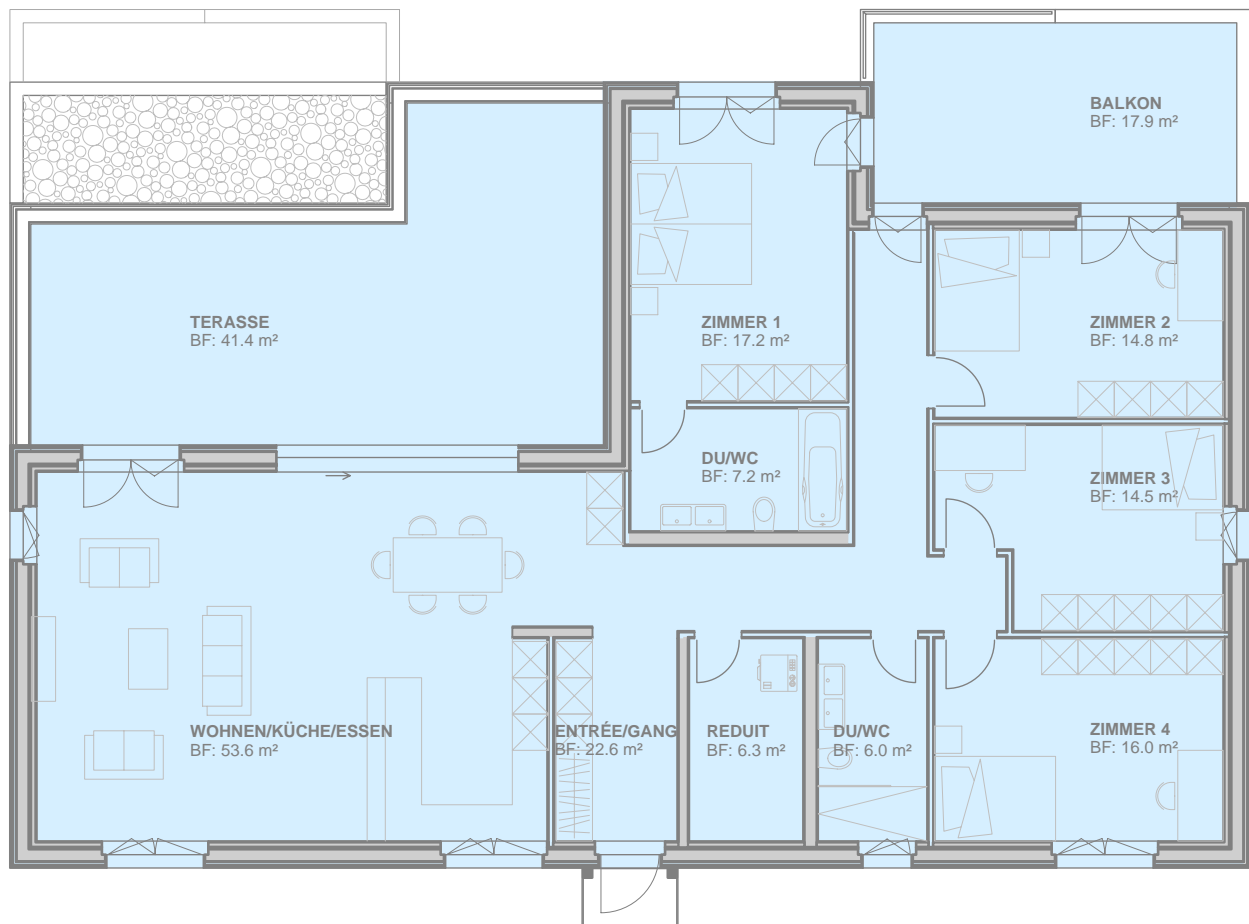

5.5 Zimmerwohnung

Attika

Nettowoohnfläche 158.2 m²
Keller 18.5 m²

Nettomiete pro Monat CHF 3'150.-
Nebenkosten pro Monat CHF 300.-
Autoeinstellplatz CHF 240.-

1 m